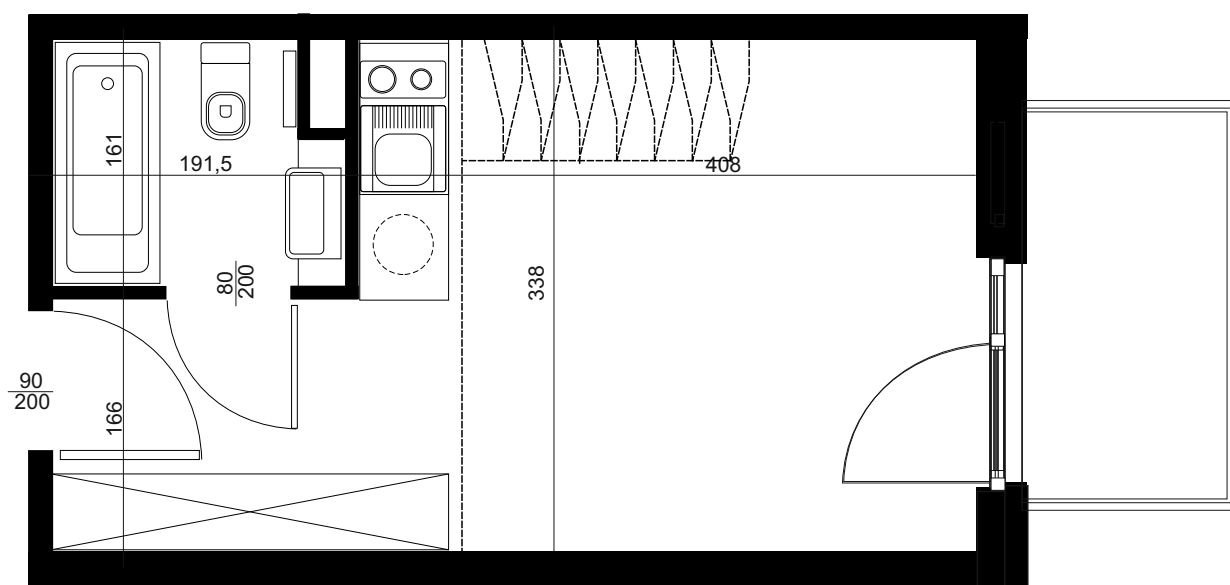

APARTAMENT C/4/404

BUDYNEK C
1 PIĘTRO
POWIERZCHNIA
APARTAMENTU 39,96 M²

INWESTOR
COMPACT APARTMENTS - NADOLNIK SP.Z O.O.
61-012 POZNAŃ UL.NADOLNIK 8

PROJEKTANT
RYZYNSKI ARCHITEKTS SP.Z O.O.
60-289 POZNAŃ UL.PROMIENISTA 78

GENERALNY WYKONAWCA
GRUPA PARTNER
62-400 SŁUPCA
ul. ROTMISTRZA WITOLDA PILECKIEGO 26

www.projektnadolnik.pl

Podane na karcie wymiary oraz powierzchnie pomieszczeń mają charakter projektowy i mogą nieznacznie różnić się od wymiarów i powierzchni w wybudowanym budynku. Umeblowanie oraz zagospodarowanie terenu jest tylko wizualizacją i nie stanowi oferty handlowej. Ma jedynie charakter poglądowy, przybliżający wielkość mieszkania.