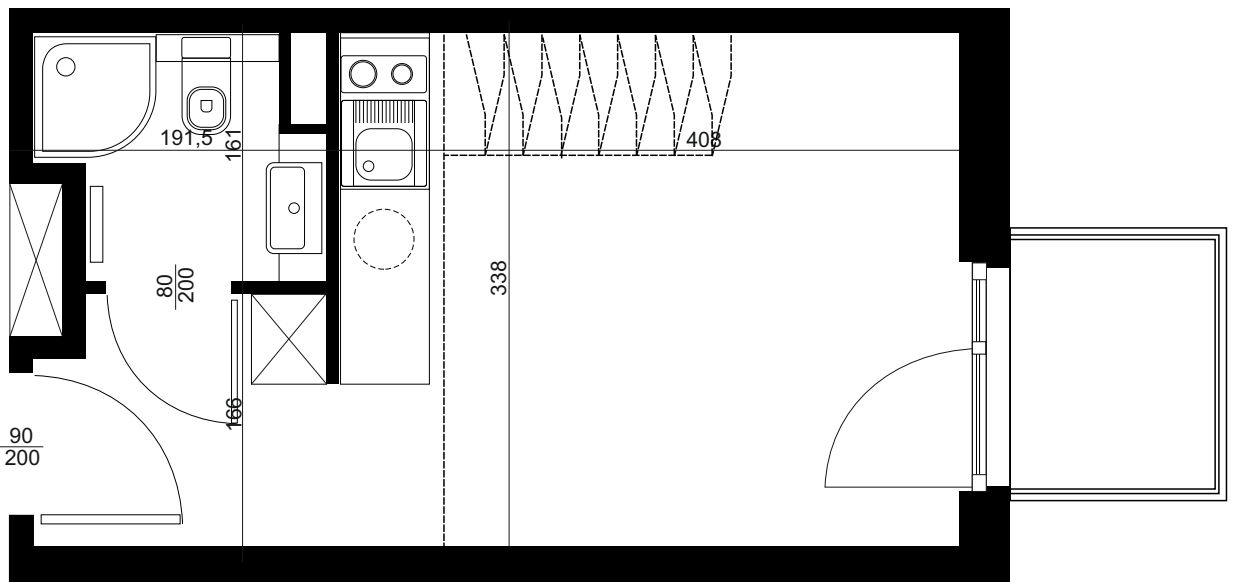

NADOLNIK
compact apartments

APARTAMENT C/4/440

BUDYNEK C
4 PIĘTRO
POWIERZCHNIA
APARTAMENTU 31,45 M²

INWESTOR
COMPACT APARTMENTS - NADOLNIK SP.Z O.O.
61-012 POZNAŃ UL.NADOLNIK 8

PROJEKTANT
RZYŃSKI ARCHITEKTS SP.Z O.O.
60-289 POZNAŃ UL.PROMIENISTA 78

GENERALNY WYKONAWCA
GRUPA PARTNER
62-400 SŁUPCA
ul. ROTMISTRZA WITOLDA PILECKIEGO 26

www.projektnadolnik.pl

Podane na karcie wymiary oraz powierzchnie pomieszczeń mają charakter projektowy i mogą nieznacznie różnić się od wymiarów i powierzchni w wybudowanym budynku. Umeblowanie oraz zagospodarowanie terenu jest tylko wizualizacją i nie stanowi oferty handlowej. Ma jedynie charakter poglądowy, przybliżający wielkość mieszkania.