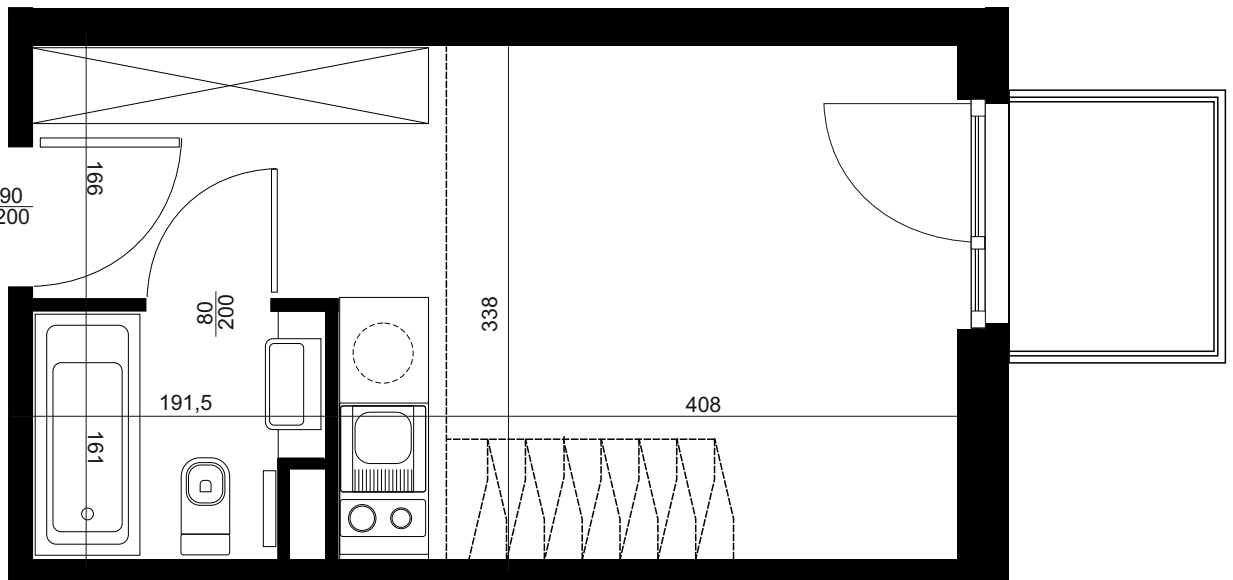

NADOLNIK
compact apartments

APARTAMENT C/4/441

BUDYNEK C
4 PIĘTRO
POWIERZCHNIA
APARTAMENTU 31,97 M²

INWESTOR
COMPACT APARTMENTS - NADOLNIK SP.Z O.O.
61-012 POZNAŃ UL.NADOLNIK 8

PROJEKTANT
RYZYŃSKI ARCHITEKTS SP.Z O.O.
60-289 POZNAŃ UL.PROMIENISTA 78

GENERALNY WYKONAWCA
GRUPA PARTNER
62-400 SŁUPCA
ul. ROTMISTRZA WITOLDA PILECKIEGO 26

www.projektnadolnik.pl

Podane na karcie wymiary oraz powierzchnie pomieszczeń mają charakter projektowy i mogą nieznacznie różnić się od wymiarów i powierzchni w wybudowanym budynku. Umeblowanie oraz zagospodarowanie terenu jest tylko wizualizacją i nie stanowi oferty handlowej. Ma jedynie charakter poglądowy, przybliżający wielkość mieszkania.