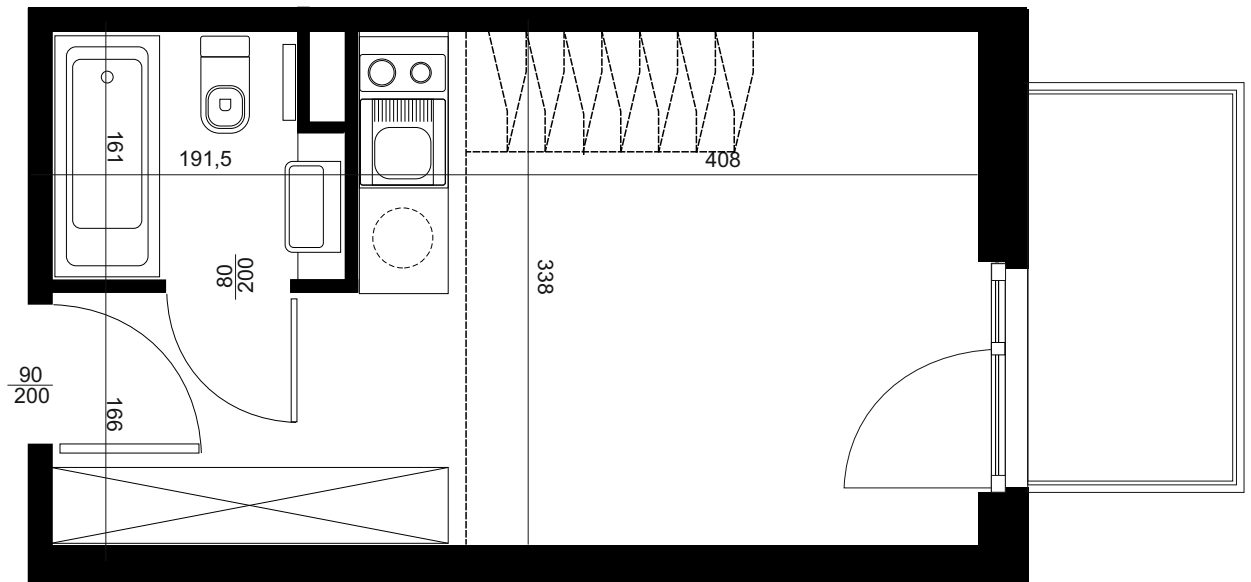

NADOLNIK
compact apartments

APARTAMENT C/4/442

BUDYNEK C
4 PIĘTRO
POWIERZCHNIA
APARTAMENTU 31,97 M²

INWESTOR
COMPACT APARTMENTS - NADOLNIK SP.Z O.O.
61-012 POZNAŃ UL.NADOLNIK 8

PROJEKTANT
RZYŃSKI ARCHITEKTS SP.Z O.O.
60-289 POZNAŃ UL.PROMIENISTA 78

GENERALNY WYKONAWCA
GRUPA PARTNER
62-400 SŁUPCA
ul. ROTMISTRZA WITOLDA PILECKIEGO 26

www.projektnadolnik.pl

Podane na karcie wymiary oraz powierzchnie pomieszczeń mają charakter projektowy i mogą nieznacznie różnić się od wymiarów i powierzchni w wybudowanym budynku. Umeblowanie oraz zagospodarowanie terenu jest tylko wizualizacją i nie stanowi oferty handlowej. Ma jedynie charakter poglądowy, przybliżający wielkość mieszkania.