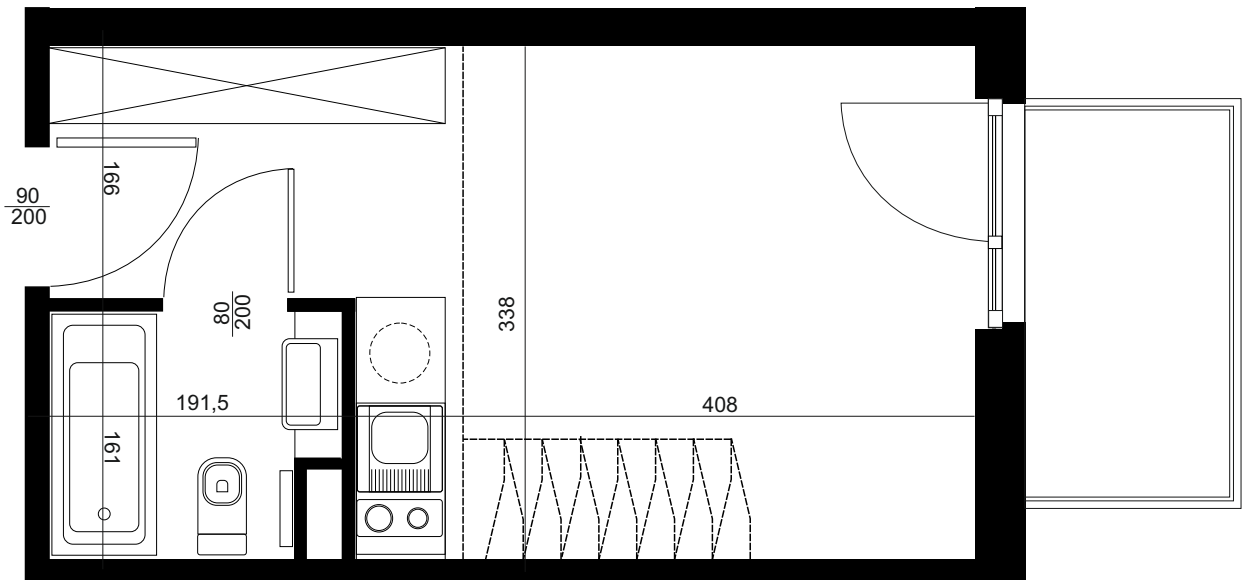

NADOLNIK
compact apartments

APARTAMENT C/4/443

BUDYNEK C
4 PIĘTRO
POWIERZCHNIA
APARTAMENTU 31,97 M2

INWESTOR
COMPACT APARTMENTS - NADOLNIK SP.Z O.O.
61-012 POZNAŃ UL.NADOLNIK 8

PROJEKTANT
RZYŃSKI ARCHITEKTS SP.Z O.O.
60-289 POZNAŃ UL.PROMIENISTA 78

GENERALNY WYKONAWCA
GRUPA PARTNER
62-400 SŁUPCA
ul. ROTMISTRZA WITOLDA PILECKIEGO 26

www.projektnadolnik.pl

Podane na karcie wymiary oraz powierzchnie pomieszczeń mają charakter projektowy i mogą nieznacznie różnić się od wymiarów i powierzchni w wybudowanym budynku. Umeblowanie oraz zagospodarowanie terenu jest tylko wizualizacją i nie stanowi oferty handlowej. Ma jedynie charakter poglądowy, przybliżający wielkość mieszkania.