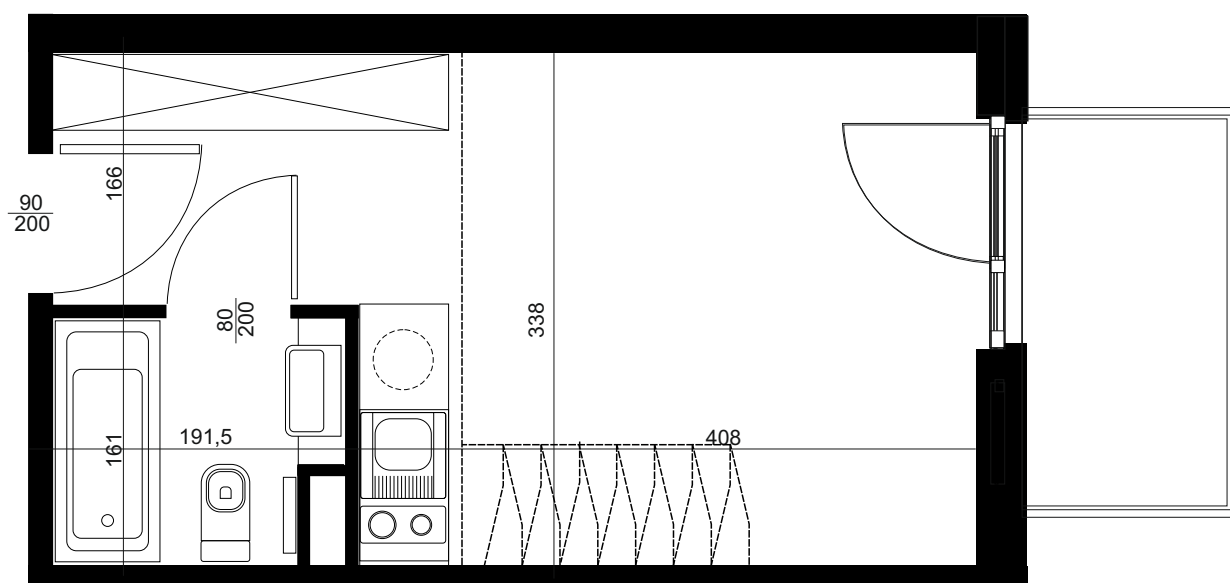

APARTAMENT C/4/405

BUDYNEK C
4 PIĘTRO
POWIERZCHNIA
APARTAMENTU 31,97 M²

INWESTOR
COMPACT APARTMENTS - NADOLNIK SP.Z O.O.
61-012 POZNAŃ UL.NADOLNIK 8

PROJEKTANT
RYZYNSKI ARCHITEKTS SP.Z O.O.
60-289 POZNAŃ UL.PROMIENISTA 78

GENERALNY WYKONAWCA
GRUPA PARTNER
62-400 SŁUPCA
ul. ROTMISTRZA WITOLDA PILECKIEGO 26

www.projektnadolnik.pl

Podane na karcie wymiary oraz powierzchnie pomieszczeń mają charakter projektowy i mogą nieznacznie różnić się od wymiarów i powierzchni w wybudowanym budynku. Umeblowanie oraz zagospodarowanie terenu jest tylko wizualizacją i nie stanowi oferty handlowej. Ma jedynie charakter poglądowy, przybliżający wielkość mieszkania.