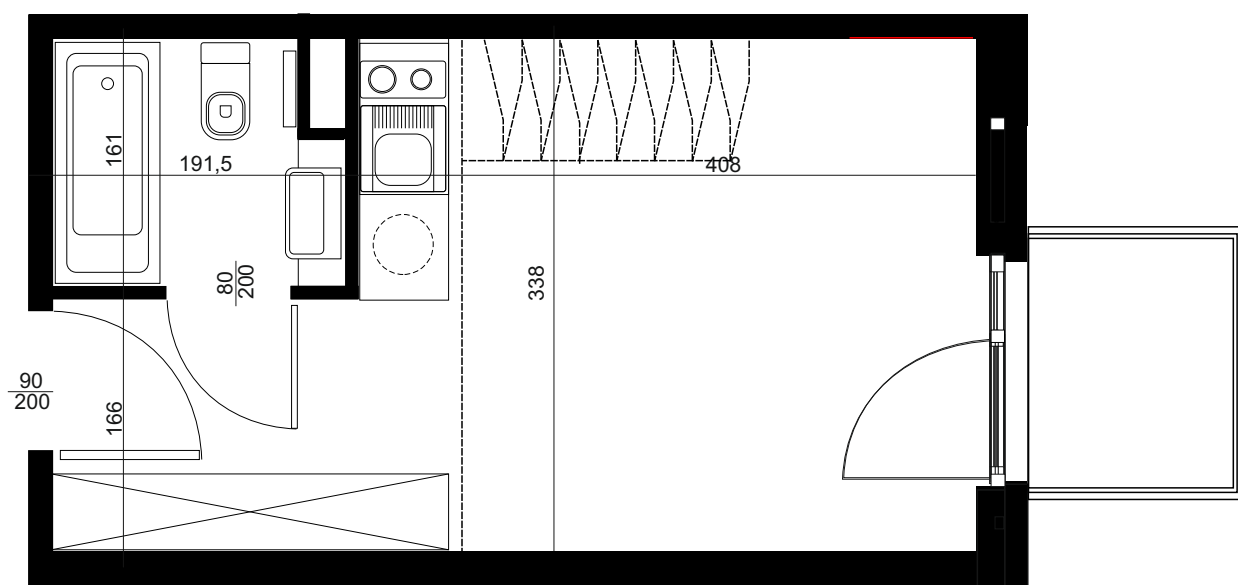

APARTAMENT C/4/407

BUDYNEK C
4 PIĘTRO
POWIERZCHNIA
APARTAMENTU 31,97 M²

INWESTOR
COMPACT APARTMENTS - NADOLNIK SP.Z O.O.
61-012 POZNAŃ UL.NADOLNIK 8

PROJEKTANT
RYZYNSKI ARCHITEKTS SP.Z O.O.
60-289 POZNAŃ UL.PROMIENISTA 78

GENERALNY WYKONAWCA
GRUPA PARTNER
62-400 SŁUPCA
ul. ROTMISTRZA WITOLDA PILECKIEGO 26

www.projektnadolnik.pl

Podane na karcie wymiary oraz powierzchnie pomieszczeń mają charakter projektowy i mogą nieznacznie różnić się od wymiarów i powierzchni w wybudowanym budynku. Umeblowanie oraz zagospodarowanie terenu jest tylko wizualizacją i nie stanowi oferty handlowej. Ma jedynie charakter poglądowy, przybliżający wielkość mieszkania.