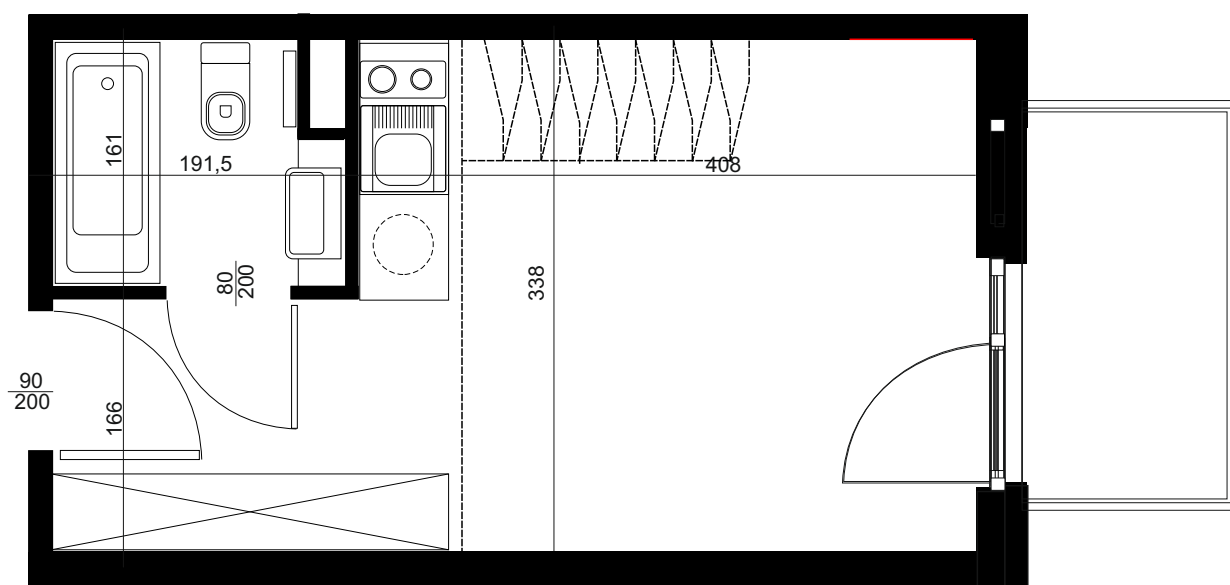

APARTAMENT C/4/408

BUDYNEK C
4 PIĘTRO
POWIERZCHNIA
APARTAMENTU 31,97 M²

INWESTOR
COMPACT APARTMENTS - NADOLNIK SP.Z O.O.
61-012 POZNAŃ UL.NADOLNIK 8

PROJEKTANT
RYZYNSKI ARCHITEKTS SP.Z O.O.
60-289 POZNAŃ UL.PROMIENISTA 78

GENERALNY WYKONAWCA
GRUPA PARTNER
62-400 SŁUPCA
ul. ROTMISTRZA WITOLDA PILECKIEGO 26

www.projektnadolnik.pl

Podane na karcie wymiary oraz powierzchnie pomieszczeń mają charakter projektowy i mogą nieznacznie różnić się od wymiarów i powierzchni w wybudowanym budynku. Umeblowanie oraz zagospodarowanie terenu jest tylko wizualizacją i nie stanowi oferty handlowej. Ma jedynie charakter poglądowy, przybliżający wielkość mieszkania.