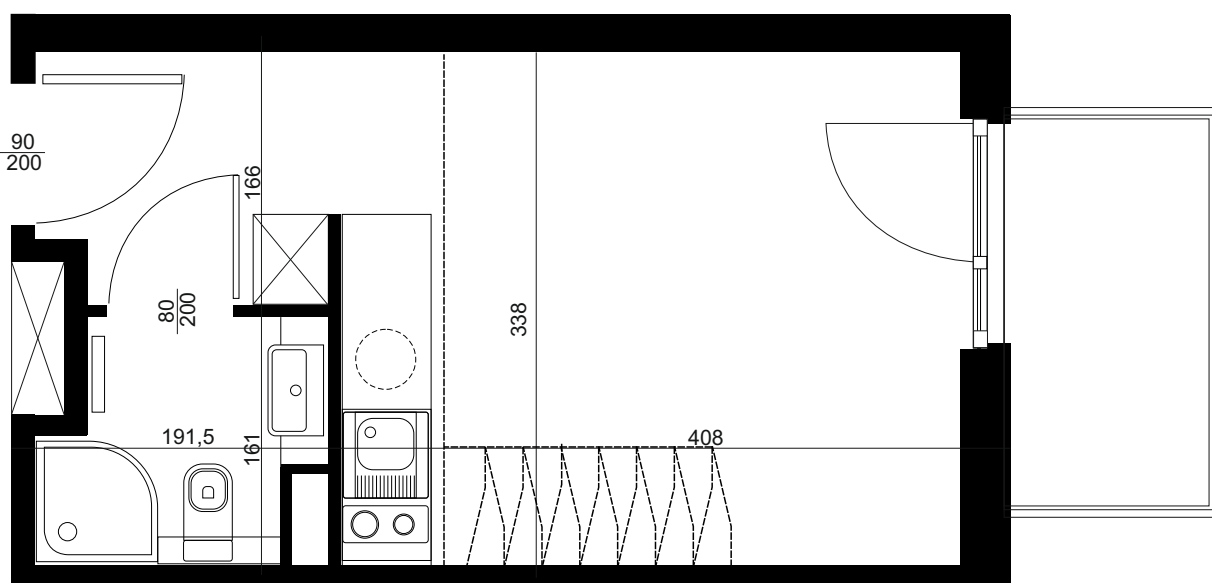

APARTAMENT C/4/409

BUDYNEK C
4 PIĘTRO
POWIERZCHNIA
APARTAMENTU 31,50 M²

INWESTOR
COMPACT APARTMENTS - NADOLNIK SP.Z O.O.
61-012 POZNAŃ UL.NADOLNIK 8

PROJEKTANT
RYZYNSKI ARCHITEKTS SP.Z O.O.
60-289 POZNAŃ UL.PROMIENISTA 78

GENERALNY WYKONAWCA
GRUPA PARTNER
62-400 SŁUPCA
ul. ROTMISTRZA WITOLDA PILECKIEGO 26

www.projektnadolnik.pl

Podane na karcie wymiary oraz powierzchnie pomieszczeń mają charakter projektowy i mogą nieznacznie różnić się od wymiarów i powierzchni w wybudowanym budynku. Umeblowanie oraz zagospodarowanie terenu jest tylko wizualizacją i nie stanowi oferty handlowej. Ma jedynie charakter poglądowy, przybliżający wielkość mieszkania.