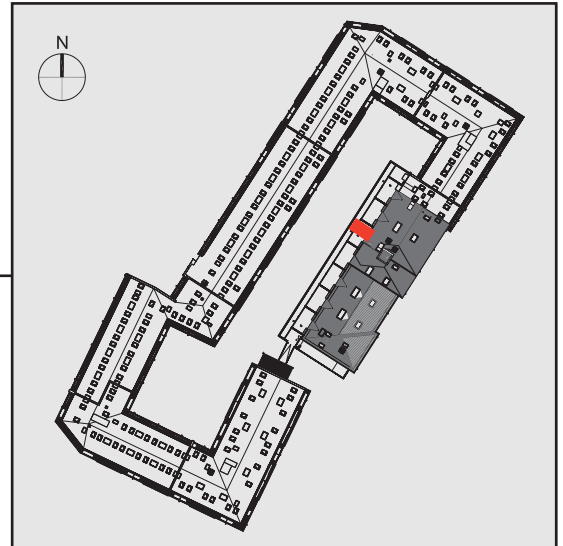

NADOLNIK
compact apartments

INWESTOR 61-012 Poznań Ul.Nadolnik 8
www.projektnadolnik.pl

BUDYNEK A
PIĘTRO 2
APARTAMENT A/2/11
POWIERZCHNIA APARTAMENTU 19,96 M²
SKALA 1:50

PROJEKTANT

RYZYNSKI
ARCHITECTS

GENERALNY WYKONAWCA

Podane na karcie wymiary oraz powierzchnie pomieszczeń mają charakter projektowy i mogą nieznacznie różnić się od wymiarów i powierzchni w wybudowanym budynku. Umeblowanie oraz zagospodarowanie terenu jest tylko wizualizacją i nie stanowi oferty handlowej. Ma jedynie charakter poglądowy, przybliżający wielkość apartamentu.