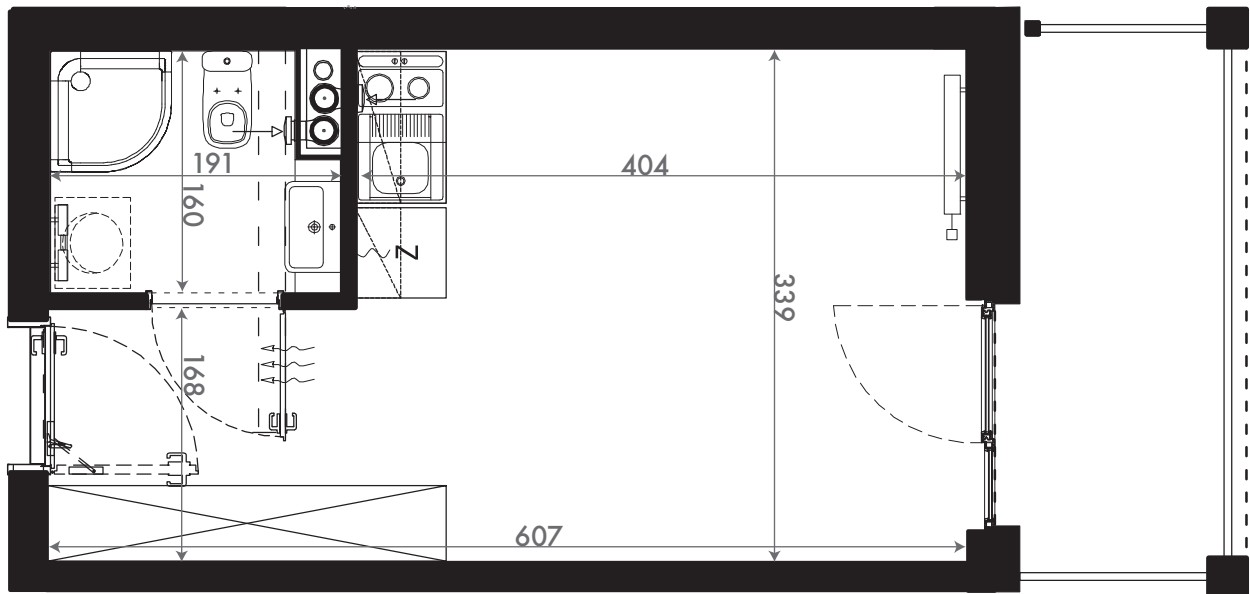

NADOLNIK
compact apartments

INWESTOR 61-012 Poznań Ul.Nadolnik 8
www.projektnadolnik.pl

BUDYNEK A
PIĘTRO 2
APARTAMENT A/2/11
POWIERZCHNIA APARTAMENTU 19,96 M²
SKALA 1:50

PROJEKTANT

RYZYNSKI
ARCHITECTS

GENERALNY WYKONAWCA

Podane na karcie wymiary oraz powierzchnie pomieszczeń mają charakter projektowy i mogą nieznacznie różnić się od wymiarów i powierzchni w wybudowanym budynku. Umeblowanie oraz zagospodarowanie terenu jest tylko wizualizacją i nie stanowi oferty handlowej. Ma jedynie charakter poglądowy, przybliżający wielkość apartamentu.