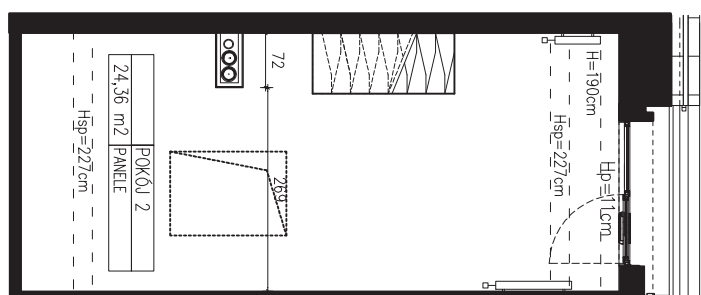

SKALA 1:100

B/4/087

49,50 M2

PROJEKTANT

RYZYŃSKI
ARCHITECTS

GENERALNY WYKONAWCA

Podane na karcie wymiary oraz powierzchnie pomieszczeń mają charakter projektowy i mogą nieznacznie różnić się od wymiarów i powierzchni w wybudowanym budynku. Umeblowanie oraz zagospodarowanie terenu jest tylko wizualizacją i nie stanowi oferty handlowej. Ma jedynie charakter poglądowy, przybliżający wielkość apartamentu.