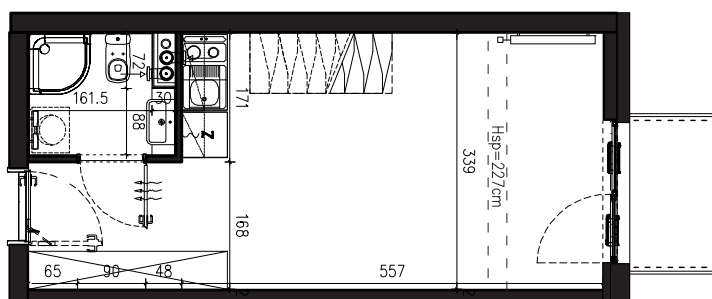

SKALA 1:100

B/4/087

49,50 M2

PROJEKTANT

RYZYŃSKI
ARCHITECTS

GENERALNY WYKONAWCA

Podane na karcie wymiary oraz powierzchnie pomieszczeń mają charakter projektowy i mogą nieznacznie różnić się od wymiarów i powierzchni w wybudowanym budynku. Umeblowanie oraz zagospodarowanie terenu jest tylko wizualizacją i nie stanowi oferty handlowej. Ma jedynie charakter poglądowy, przybliżający wielkość apartamentu.