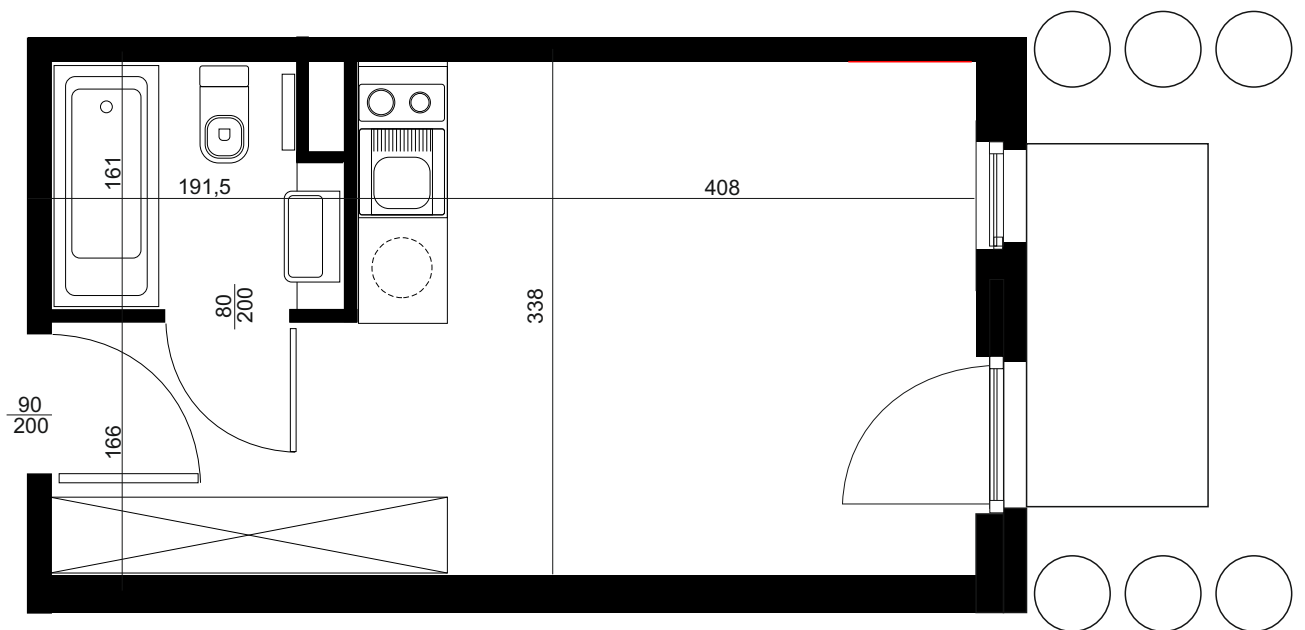

NADOLNIK
compact apartments

APARTAMENT C/0/012

BUDYNEK C
PARTER
POWIERZCHNIA
APARTAMENTU 20,03M²

INWESTOR
COMPACT APARTMENTS - NADOLNIK SP.Z O.O.
61-012 POZNAŃ UL.NADOLNIK 8

PROJEKTANT
RYZYNSKI ARCHITEKTS SP.Z O.O.
60-289 POZNAŃ UL.PROMIENISTA 78

GENERALNY WYKONAWCA
GRUPA PARTNER
62-400 SŁUPCA
ul. ROTMISTRZA WITOLDA PILECKIEGO 26

www.projektnadolnik.pl

Podane na karcie wymiary oraz powierzchnie pomieszczeń mają charakter projektowy i mogą nieznacznie różnić się od wymiarów i powierzchni w wybudowanym budynku. Umeblowanie oraz zagospodarowanie terenu jest tylko wizualizacją i nie stanowi oferty handlowej. Ma jedynie charakter poglądowy, przybliżający wielkość mieszkania.