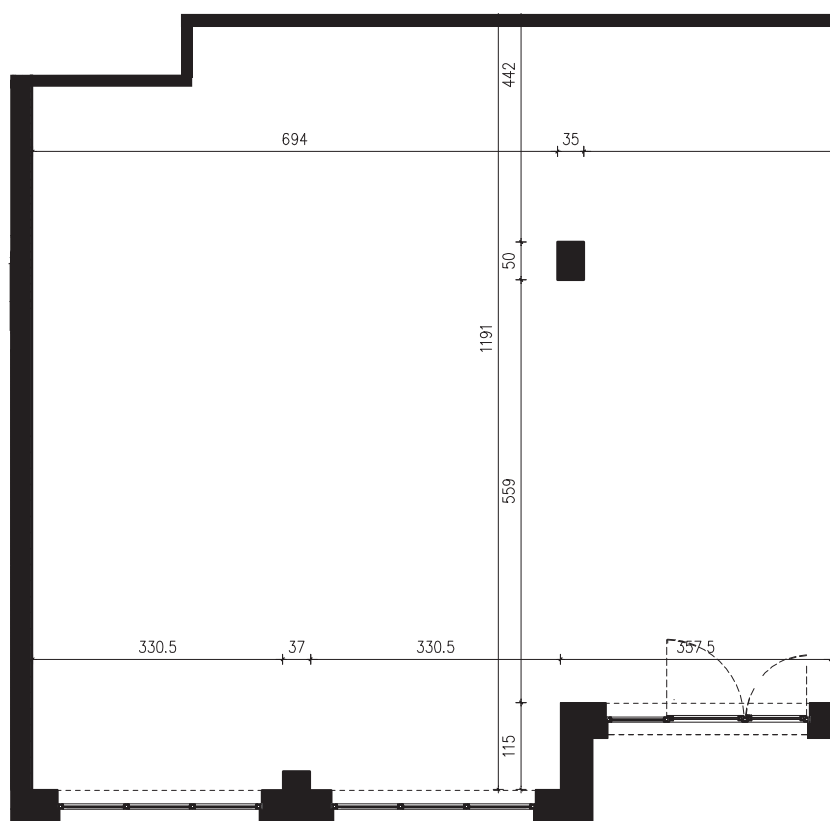

POWIERZCHNIA

103,10 M2

SKALA 1:100

PROJEKTANT

RYZYŃSKI
ARCHITECTS

GENERALNY WYKONAWCA

Podane na karcie wymiary oraz powierzchnie pomieszczeń mają charakter projektowy i mogą nieznacznie różnić się od wymiarów i powierzchni w wybudowanym budynku. Umeblowanie oraz zagospodarowanie terenu jest tylko wizualizacją i nie stanowi oferty handlowej. Ma jedynie charakter poglądowy, przybliżający wielkość apartamentu.