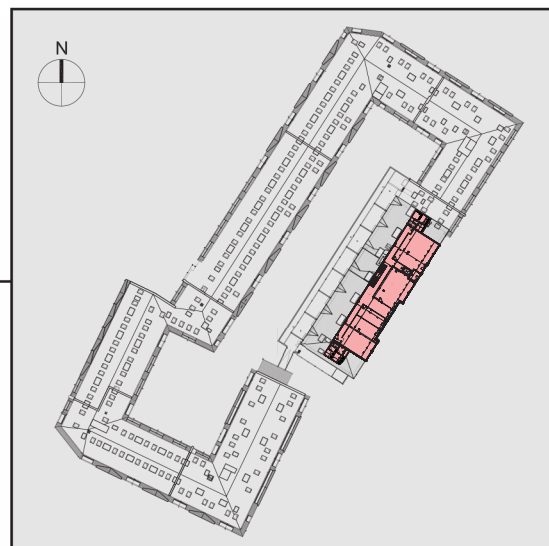

NADOLNIK
compact apartments

INWESTOR

61-012 Poznań Ul.Nadolnik 8

www.projektnadolnik.pl