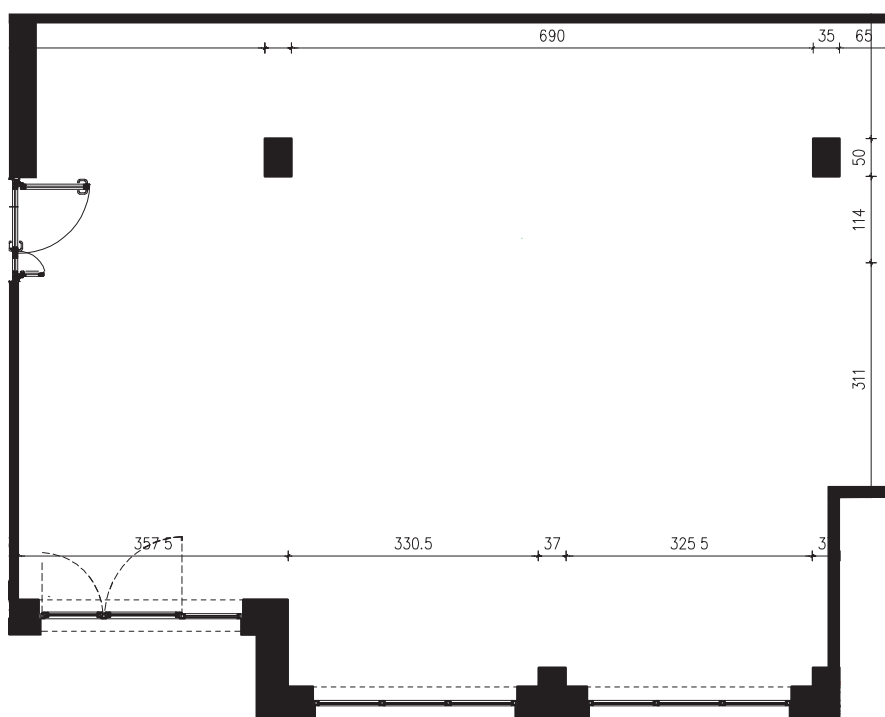

POWIERZCHNIA

93,30 M2

SKALA 1:100

PROJEKTANT

RYZYŃSKI
ARCHITECTS

GENERALNY WYKONAWCA

Podane na karcie wymiary oraz powierzchnie pomieszczeń mają charakter projektowy i mogą nieznacznie różnić się od wymiarów i powierzchni w wybudowanym budynku. Umeblowanie oraz zagospodarowanie terenu jest tylko wizualizacją i nie stanowi oferty handlowej. Ma jedynie charakter poglądowy, przybliżający wielkość apartamentu.