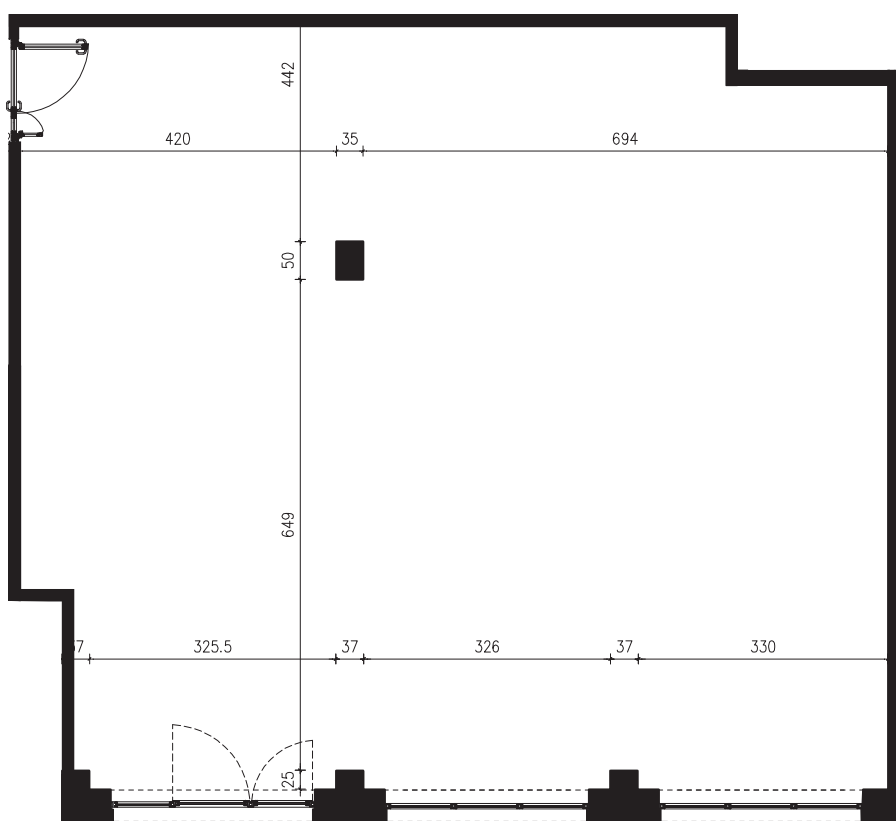

POWIERZCHNIA

116,50 M²

SKALA 1:100

PROJEKTANT

RYZYNSKI
ARCHITECTS

GENERALNY WYKONAWCA

Podane na karcie wymiary oraz powierzchnie pomieszczeń mają charakter projektowy i mogą nieznacznie różnić się od wymiarów i powierzchni w wybudowanym budynku. Umeblowanie oraz zagospodarowanie terenu jest tylko wizualizacją i nie stanowi oferty handlowej. Ma jedynie charakter poglądowy, przybliżający wielkość apartamentu.